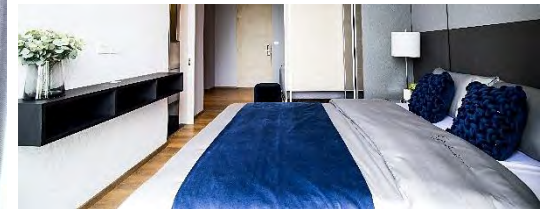

Style Modern Luxury

โครงการ

PARK ORIGIN ROOM 32605

พื้นที่

35 ตร.ม.

ระยะเวลา

30 วัน

สถานที่ตั้ง