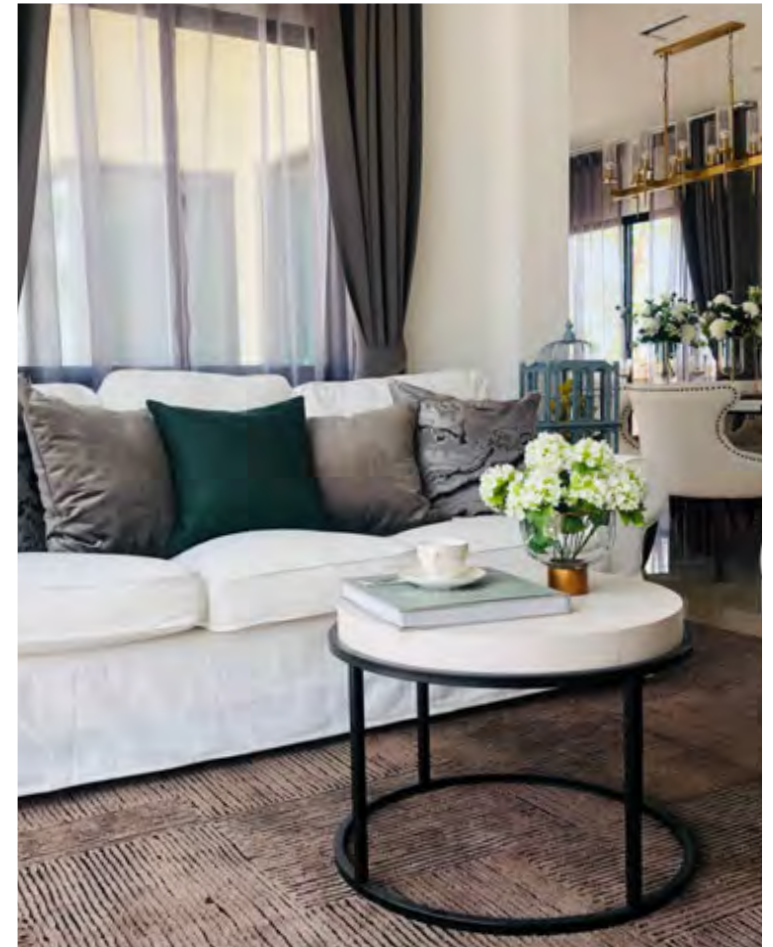

ห้อง MODEL HOUSE และ ADL WARD 6A

Modern Classic

**PROP SETTING**  
PROJECT

**REFERENCE COMPLETED PROJECTS**

PROJECT

CASA VILLE RAMINTRA-WONGWAEN

QUALITY HOUSES PLC.

โครงการ