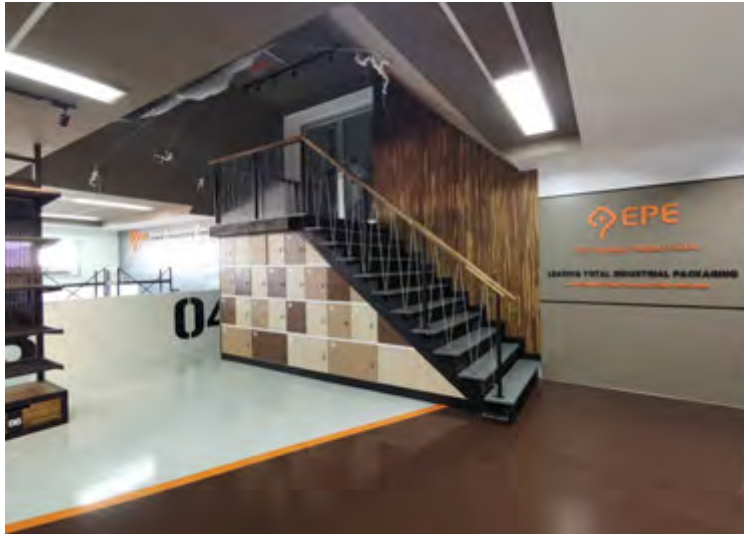

PROJECT | **E.P.E. PACKAGING OFFICE** | EPE PACKAGING (THAILAND) CO., LTD.

โครงการ

E.P.E. PACKAGING OFFICE

พื้นที่

225 ตร.ม.

ระยะเวลา

60 วัน

สถานที่ตั้ง

นวนคร จ.ปทุมธานี

ขอบเขตงาน

งานรื้อถอน / งานตกแต่งพื้น / งานผนังตกแต่ง / งานฝ้าเพดาน / งานสี / งานระบบไฟฟ้า
งานเฟอร์นิเจอร์ติดตาย / งานเฟอร์นิเจอร์ลอยตัว

DESIGN DEVELOPMENT

Modern Classic