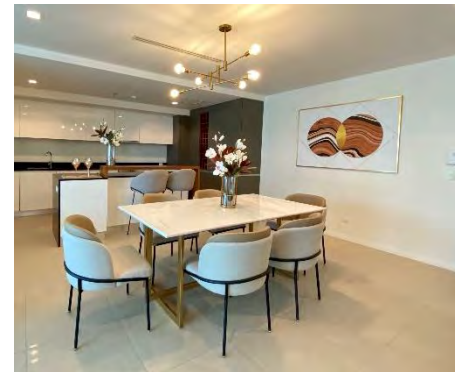

235 ตร.ม.

ระยะเวลา

30 วัน

สถานที่ตั้ง

ซอยสีลม 3 บางรัก กรุงเทพฯ

ขอบเขตงาน

ออกแบบ / งานเฟอร์นิเจอร์ติดตาย / งานเฟอร์นิเจอร์ลอยตัว / งานไฟตกแต่ง / งานวอลเปเปอร์ / งาน PROP

Style Modern  
Contemporary Luxury