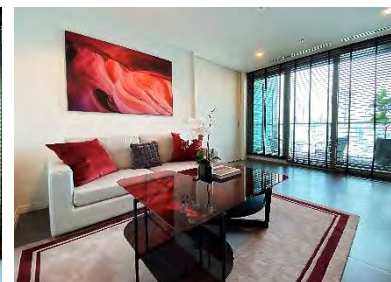

ขอบเขตงาน

งานออกแบบ / งานเฟอร์นิเจอร์ติดตาย / งานเฟอร์นิเจอร์ลอยตัว / งานวอลเปเปอร์ / งานฝ้าบ้าน / งาน PROP

Style Modern Retro

PROJECT | **THE RIVER** | RAIMON LAND PCL.

โครงการ

THE RIVER TYPE ROOM 3001

พื้นที่