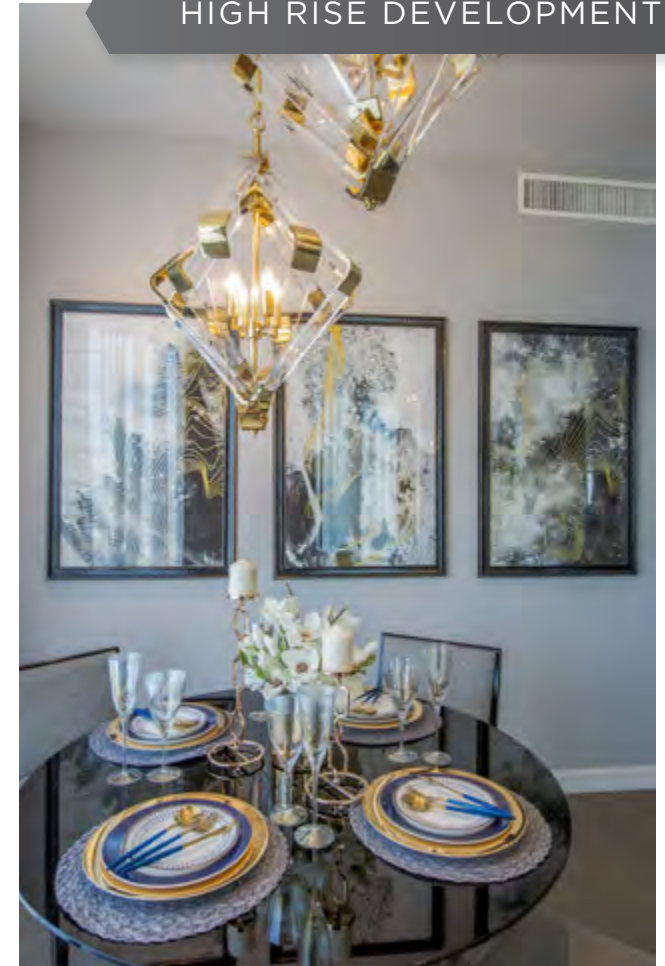

PROJECT

MAGNOLIAS RATCHADAMRI BOULEVARD

MAGNOLIA FINEST CORPORATION CO., LTD.

HIGH RISE DEVELOPMENT

โครงการ

MAGNOLIA RATCHADAMRI BOULEVARD

พื้นที่

60 ตร.ม.

ระยะเวลา

30 วัน

สถานที่ตั้ง

ถนนราชดำริ กรุงเทพมหานคร

ขอบเขตงาน

หมวดงานเฟอร์นิเจอร์ติดตาย / หมวดงานเฟอร์นิเจอร์ลอยตัวบางส่วน / หมวดงานไฟตกแต่ง
หมวดงานฝ้าและวอลเปเปอร์ / งาน PROP

ห้องตัวอย่าง

Modern Contemporary