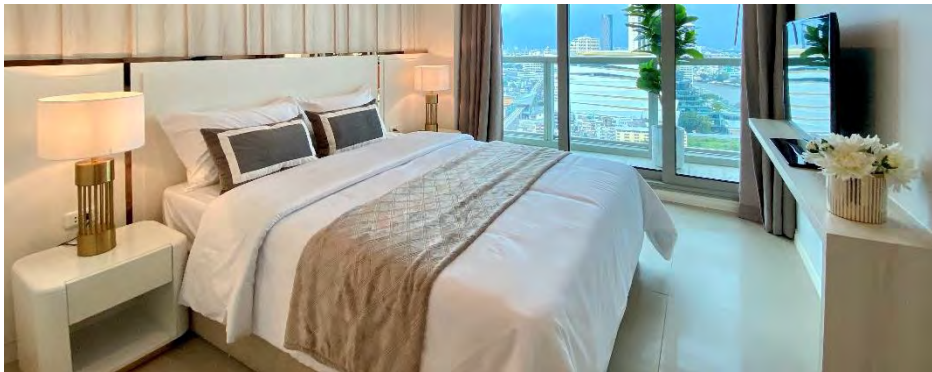

โครงการ

THE RIVER TYPE ROOM 3004

พื้นที่

140 ตร.ม.

ระยะเวลา

30 วัน

สถานที่ตั้ง

ซอยสีลม 3 บางรัก กรุงเทพฯ