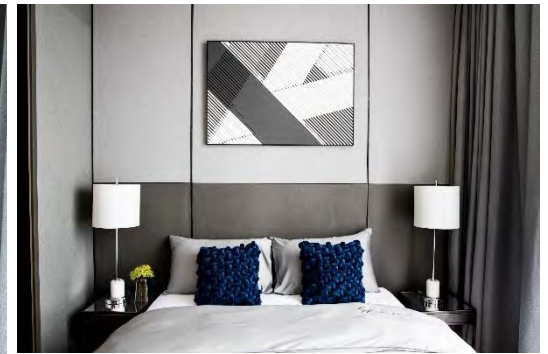

Style Modern Luxury

โครงการ

PARK ORIGIN ROOM 32605

พื้นที่

35 ตร.ม.

ระยะเวลา

30 วัน

สถานที่ตั้ง