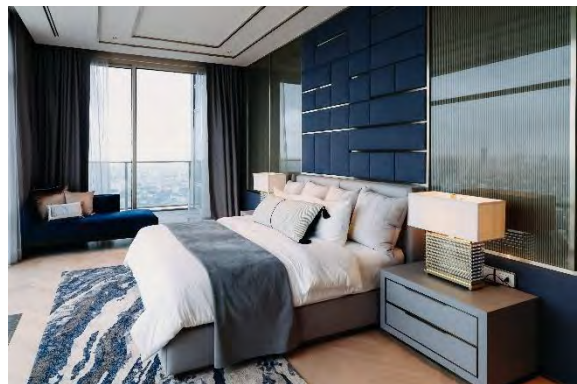

PROJECT | **FOUR SEASONS** | Private Residence

โครงการ

FOUR SEASONS PRIVATE RESIDENCE

พื้นที่

215 ตร.ม.

ระยะเวลา

150 วัน

สถานที่ตั้ง

เจริญกรุง กรุงเทพฯ

ขอบเขตงาน

งานออกแบบ, งานไฟฟ้า, งานไฟ, งานเฟอร์นิเจอร์ติดตาย, งานเฟอร์นิเจอร์ลอยตัว, งานวอลเปเปอร์, งานม่าน, งาน Prop

Style Modern Luxury