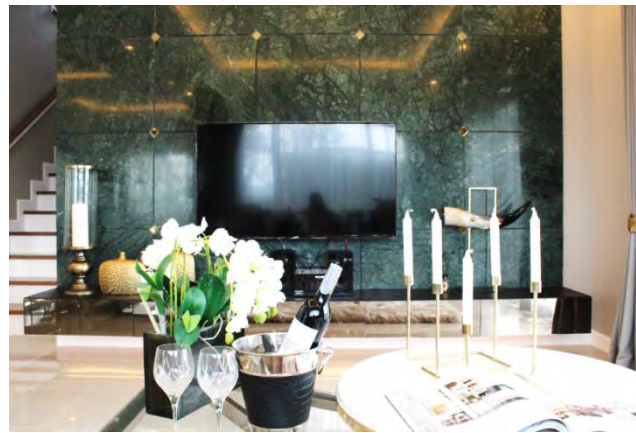

โครงการ

THE GRAND RAMA 2 TYPE LM

พื้นที่

150 ตร.ม.

ระยะเวลา

45 วัน

สถานที่ตั้ง

ถนนพระราม 2 พันท้ายสรสิงห์ เมืองสมุทรสาคร สมุทรสาคร

ขอบเขตงาน

งานออกแบบ / งานเฟอร์นิเจอร์ติดตาย / งานเฟอร์นิเจอร์ลอยตัว / งาน PROP / งานโคมไฟ ตกแต่ง / งานเครื่องปรับอากาศ / งานเครื่องใช้ไฟฟ้า

บ้านตัวอย่าง

Modern Luxury