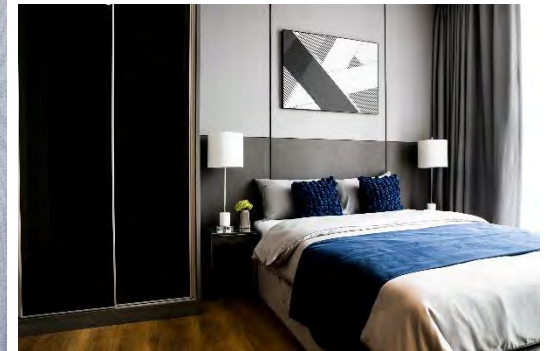

Style Modern Luxury

โครงการ

PARK ORIGIN ROOM 32605

พื้นที่

35 ตร.ม.

ระยะเวลา

30 วัน

สถานที่ตั้ง