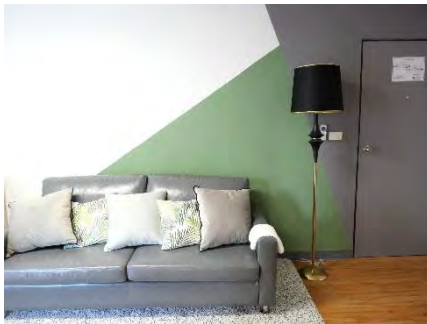

ขอบเขตงาน

งานออกแบบ / งานเฟอร์นิเจอร์ติดตาย / งานเฟอร์นิเจอร์ลอยตัว / งานฝ้าเพดาน / งานวอลเปเปอร์ / งานไฟตกแต่ง / งานไฟฟ้า / งาน PROP

บ้านตัวอย่าง

Style Modern  
Classic Luxury

PROJECT | **DORMITORY B5** | THAMMASAT UNIVERSITY