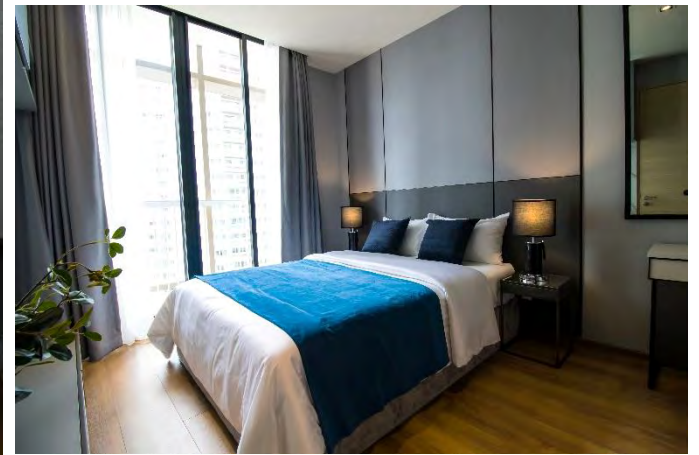

โครงการ

PARK ORIGIN ROOM 31102

พื้นที่

40 ตร.ม.

ระยะเวลา

30 วัน

สถานที่ตั้ง

ซอยสุขุมวิท 24

ขอบเขตงาน

งานออกแบบ / งานเฟอร์นิเจอร์ติดตาย / งานเฟอร์นิเจอร์ลอยตัว / งานวอลเปเปอร์ / งานฝ้าบ้าน / งาน PROP

Style Modern Luxury