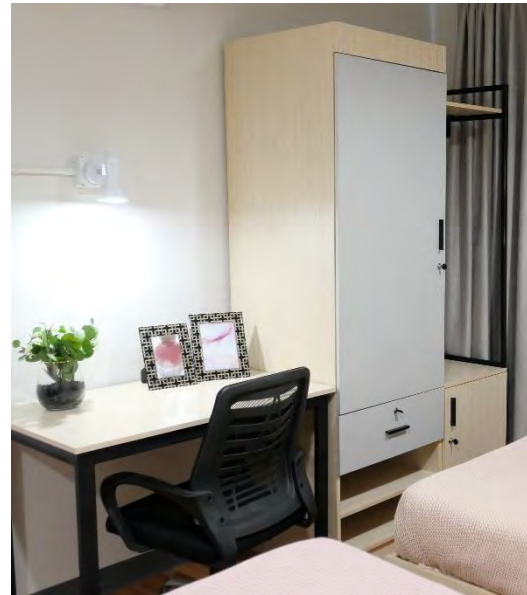

โครงการ

DORMITORY B5

พื้นที่

8,415 ตร.ม.

ระยะเวลา

210 วัน

สถานที่ตั้ง

มหาวิทยาลัยธรรมศาสตร์ รังสิต