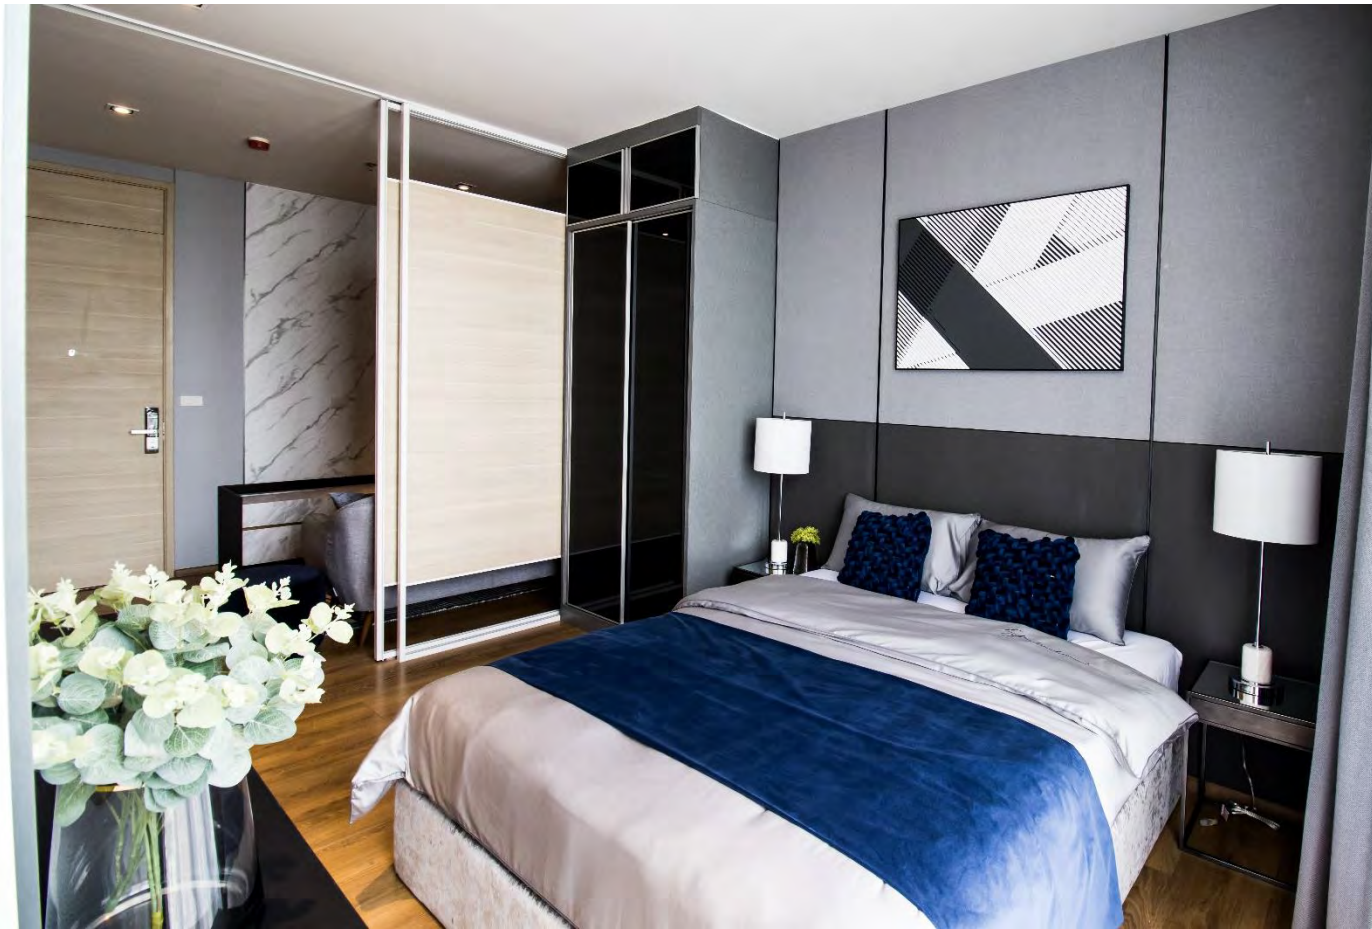

โครงการ

PARK ORIGIN ROOM 32605

พื้นที่

35 ตร.ม.

ระยะเวลา

30 วัน

สถานที่ตั้ง

ซอยสุขุมวิท 24

ขอบเขตงาน

งานออกแบบ / งานรีอากอน / งานเฟอร์นิเจอร์ติดตาย / งานเฟอร์นิเจอร์ลอยตัว / งานไฟตกแต่ง / งานวอลเปเปอร์ / งานฝ้าม่าน / งาน PROP

Style Modern Luxury