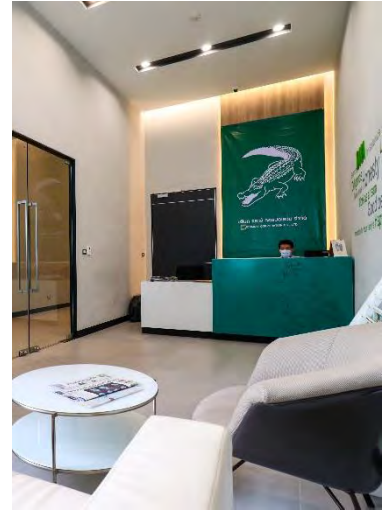

PROJECT | **JORAKAY OFFICE** | JORAKAY CORPORATION CO., LTD.

โครงการ

JORAKAY OFFICE

พื้นที่

1,850 ตร.ม.

ระยะเวลา

120 วัน

สถานที่ตั้ง

กรุงเทพฯ รัชดา สะพานสูง

ขอบเขตงาน

งานพื้น / งานฝ้า / งานผนังทาสี / งานผนังตกแต่ง / งานเฟอร์นิเจอร์ติดตาย / งานประตู่

Modern Natural