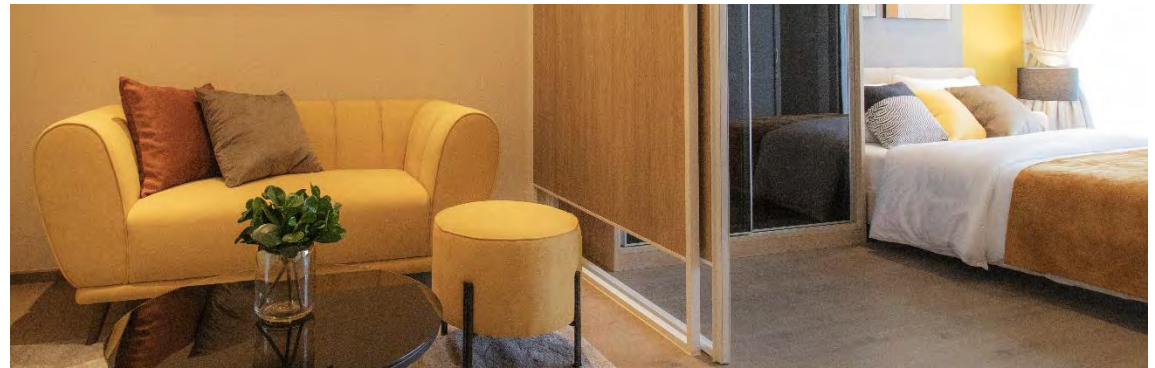

ซอยสุขุมวิท 24

ขอบเขตงาน

งานออกแบบ / งานรีอากอน / งานเฟอร์นิเจอร์ติดตาย / งานเฟอร์นิเจอร์ลอยตัว / งานไฟตกแต่ง / งานวอลเปเปอร์ / งานฝ้าม่าน / งาน PROP

Style Modern Luxury

PROJECT | **PARK ORIGIN** | ORIGIN PROPERTY PCL.